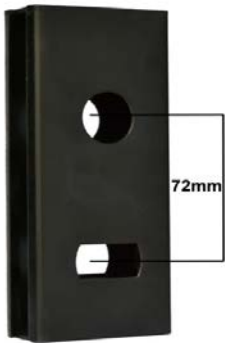

72 x 156 x 25

Caja Cerradura Grande - c/424

Para cerraduras:

Trabex 2105 - 2107

72 x 168 x 25

Caja Cerradura - c/428

Para cerraduras:

Candex 121
 Divo 1040
 Prive 206
 Andif 857
 Kallay 3002 - 3001
 y similares

45 x 150 x 20

CAJAS PARA CERRADURAS

Caja Cerradura Ancha chica - c/425

Para planchuela de 1 x 1/4"

72mm

Para cerraduras:

Acitra 174
Andif 851-852-855-858-860
Anuac 220
Candex 116-117-124-125-126
Divo 1060-1070-1200-1201
Giacó 1005-1105-1120-1125
Kallay 4002-4003-4005-4006
Llavek 420 - 425
Prive 200 - 205 - 207 - 208
Roa 109 - 111
Teache 301 - 302 - 303 - 403
Trabex 1020 - 1025 - 6624 - 6625
Vendos 402 - 401
ZF 112 - 114
y similares

72 x 166 x 32

Caja Cerradura Ancha grande - c/426

Para planchuela de 1 x 1/4"

80mm

Para cerraduras:

Acytra 101
Andif 101
Candex 118
Kallay 4000
Trabex 2105 - 2107 - 3101
Roa 108
ZF 121
y similares

77 x 175 x 32